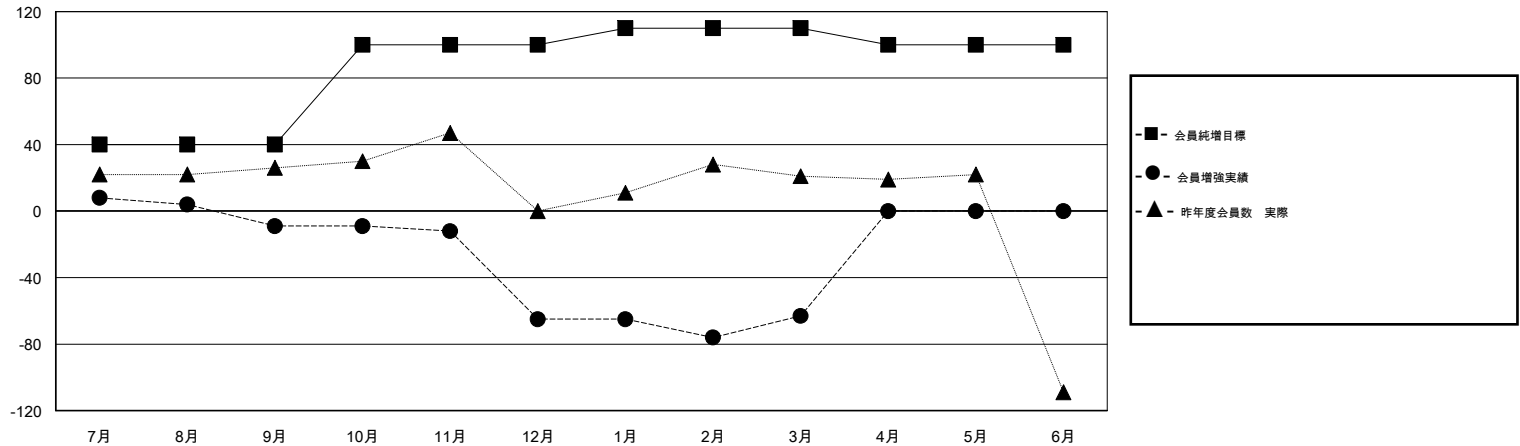

# MONTHLY MEMBERSHIP PROGRESS REPORT

District 334 C

Results as of: 03/31/2018

GMT: MASAYOSHI MARUYAMA, YASUHISA NAKAMURA

地域 JAPAN

GMT会則地域

クラブ				名			
結果: 2017-2018				結果: 2017-2018			
四半期	新クラブ目標	新クラブ	解散クラブ	四半期	会員純増目標	会員増強実績	退会者(転籍を含む) 実際
7月/8月/9月	0	0	0	7月/8月/9月	40	55	62
10月/11月/12月	0	0	0	10月/11月/12月	60	31	85
1月/2月/3月	0	0	0	1月/2月/3月	10	67	62
4月/5月/6月	1	0	0	4月/5月/6月	-10	0	0

新クラブ目標及び実績累計

会員目標及び実績累計

解散クラブ: 0	58 CLUBS OF 80 一名以上の新会員を登録	<b>男女別</b>
退会者		男性 2,789 (83.83%)
物故会員 21		女性 538 (16.17%)
クラブ解散 0		女性%年度目標: 20%
その他 188	<a href="#">会員累計データを見るには、ここをクリック</a>	世帯主/家族会員合計 834
合計 209		国際会費半額の家族会員 433